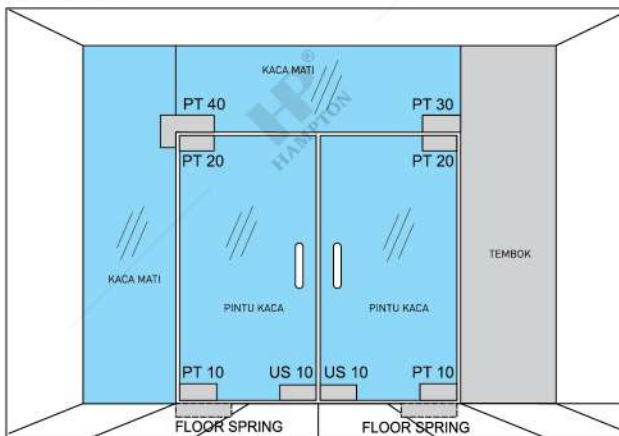

ILLUSTRATION :